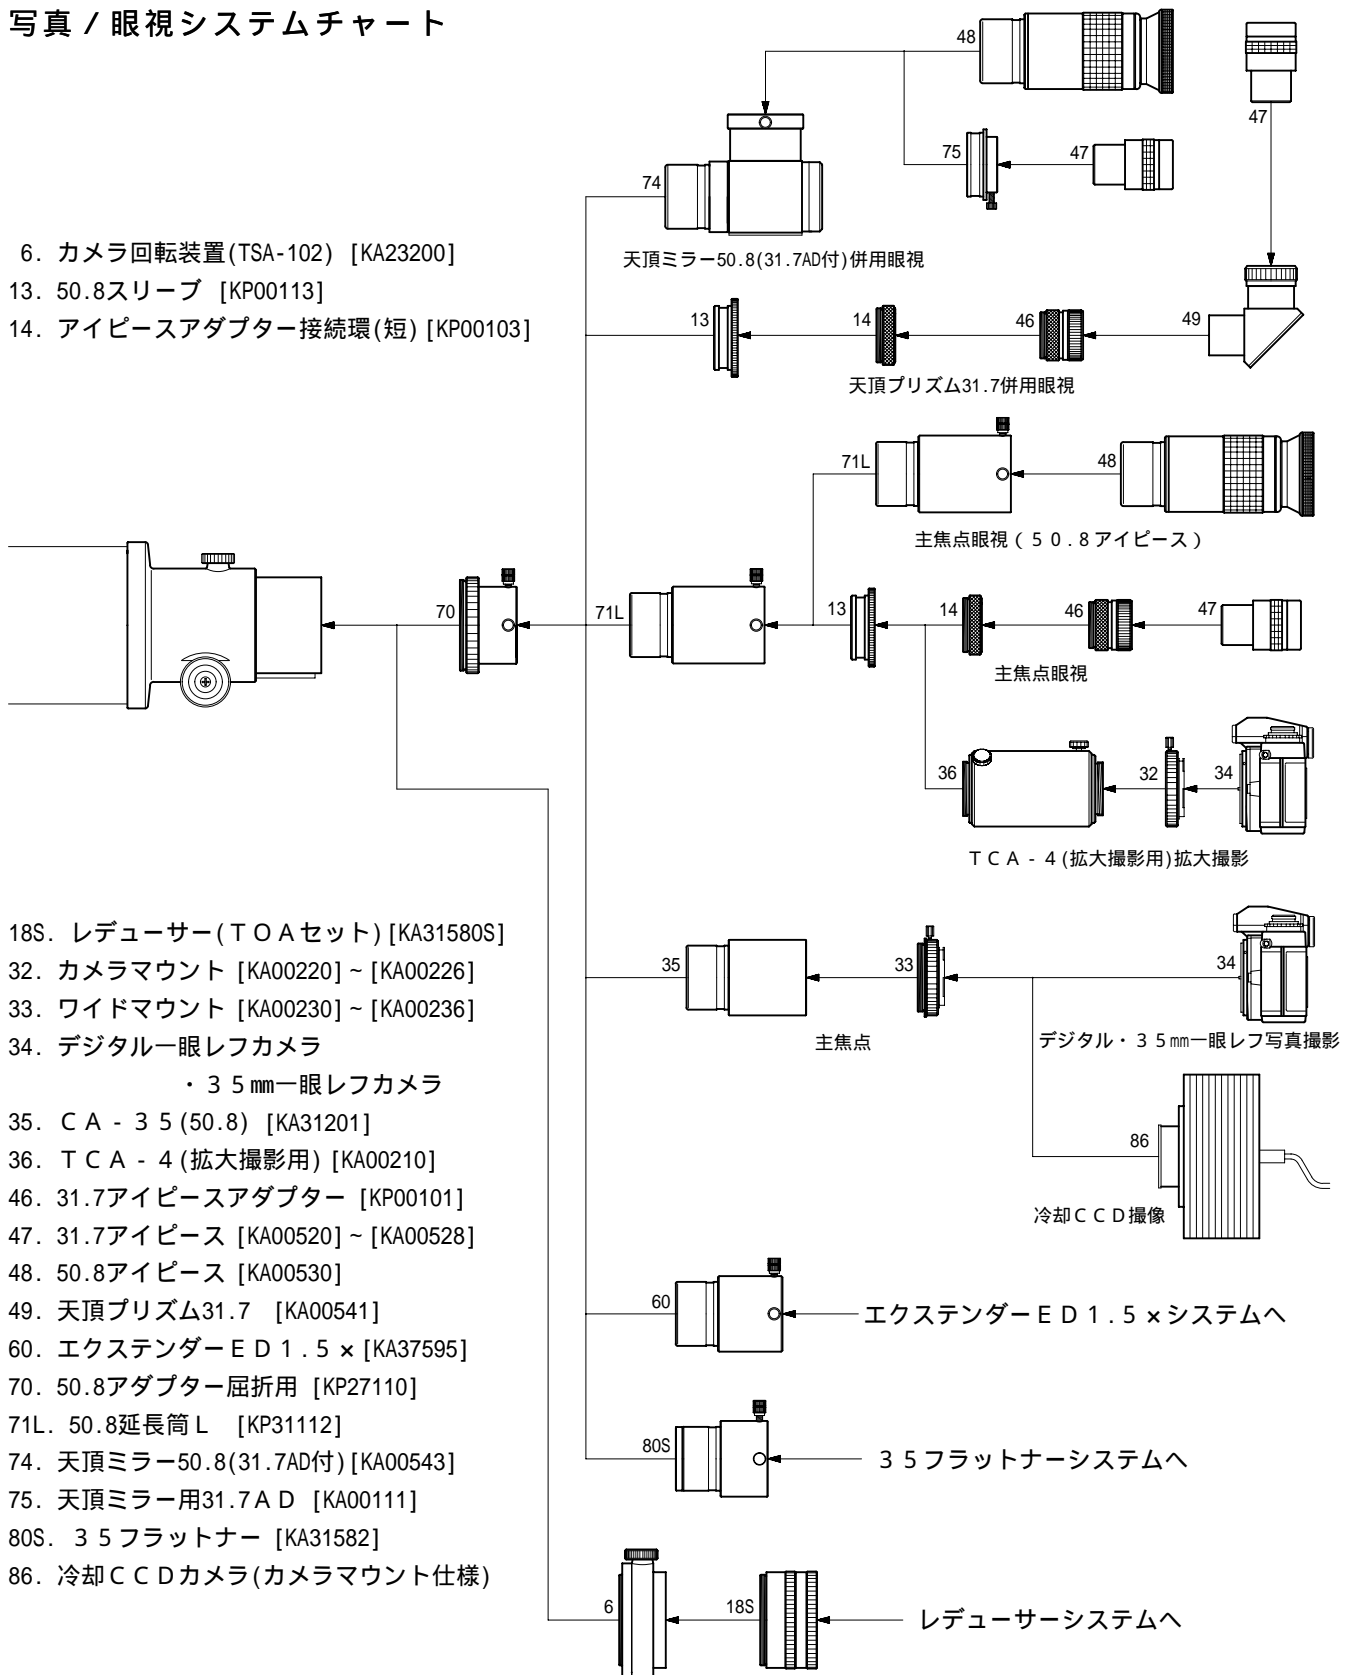

## 写真 / 眼視システムチャート

- 6. カメラ回転装置(TSA-102) [KA23200]
- 13. 50.8スリーブ [KP00113]
- 14. アイピースアダプター-接続環(短) [KP00103]

- 18S. レデューサー(TOAセット) [KA31580S]
- 32. カメラマウント [KA00220] ~ [KA00226]
- 33. ワイドマウント [KA00230] ~ [KA00236]
- 34. デジタル一眼レフカメラ  
・ 35mm一眼レフカメラ
- 35. CA - 35 (50.8) [KA31201]
- 36. TCA - 4 (拡大撮影用) [KA00210]
- 46. 31.7アイピースアダプター [KP00101]
- 47. 31.7アイピース [KA00520] ~ [KA00528]
- 48. 50.8アイピース [KA00530]
- 49. 天頂プリズム31.7 [KA00541]
- 60. エクステンダーED 1.5 x [KA37595]
- 70. 50.8アダプター屈折用 [KP27110]
- 71L. 50.8延長筒L [KP31112]
- 74. 天頂ミラー-50.8(31.7AD付) [KA00543]
- 75. 天頂ミラー-用31.7AD [KA00111]
- 80S. 35フラットナー [KA31582]
- 86. 冷却CCDカメラ(カメラマウント仕様)

- \* No.13,14,46,70,71Lは、標準付属品です。
- \* No.46を2.4.5アイピースアダプターに交換すれば、スリーブ径2.4.5mmアイピースが使用できます。
- \* No.34 デジタル一眼レフカメラ・35mm一眼レフカメラは、機種によって取り付けられない場合があります。
- \* No.75天頂ミラー-31.7ADは、No.74天頂ミラーに付属しています。