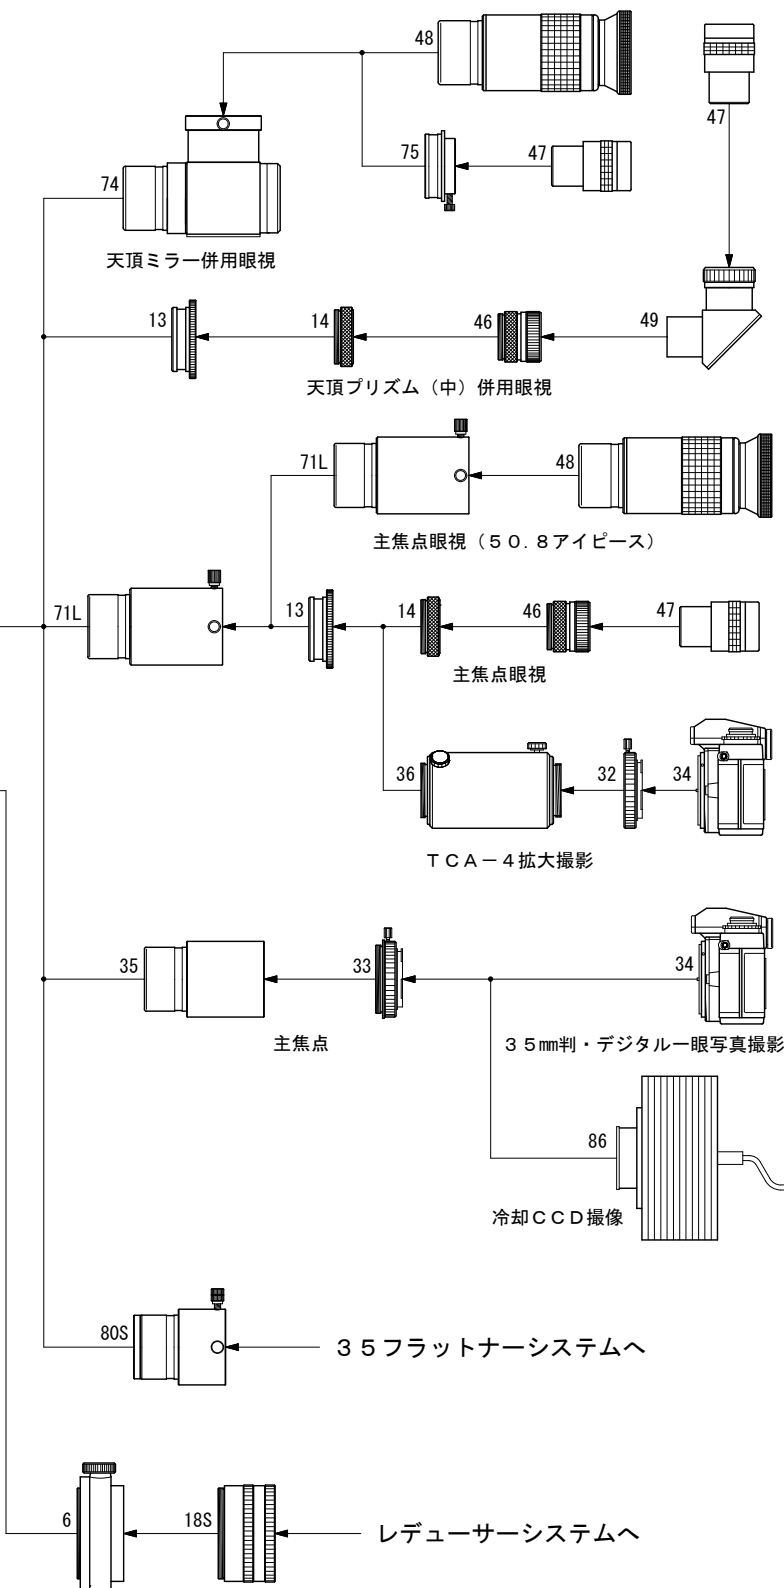

# TSA-102N/S

## 写真/眼視システムチャート

- 6. カメラ回転装置 [KA23200]
- 13. 50.8スリーブ [KP00113]
- 14. 接続環 (短) [KP00103]

- 18S. レデューサー(セット品) [KA31580S]
- 32. カメラマウント [KA00220]~[KA00226]
- 33. ワイドマウント [KA00230]~[KA00236]
- 34. 35mm一眼レフカメラ  
・デジタル一眼レフカメラ
- 35. CA-35(50.8) [KA31201]
- 36. TCA-4 [KA00210]
- 46. 31.7アイピースアダプター [KP00101]
- 47. 31.7アイピース [KA00520]~[KA00527]
- 48. 50.8アイピース [KA00530]
- 49. 天頂プリズム(中) [KA00541]
- 70. 屈折用50.8アダプター [KP27110]
- 71L. 50.8延長筒L [KP31112]
- 74. 天頂ミラー [KA00543]
- 75. 天頂ミラー31.7AD [KA00111]
- 80S. 35フラットナー [KA31582]
- 86. 冷却CCDカメラ(カメラマウント仕様)

- \* No. 13, 14, 46, 70, 71Lは、標準付属品です。
- \* No. 46を24.5アイピースアダプターに交換すれば、スリーブ径24.5mmアイピースが使用できます。
- \* No. 34 35mm一眼レフカメラ・デジタル一眼レフカメラは、機種によって取り付けられない場合があります。
- \* No. 75天頂ミラー31.7ADは、No. 74天頂ミラーに付属しています。