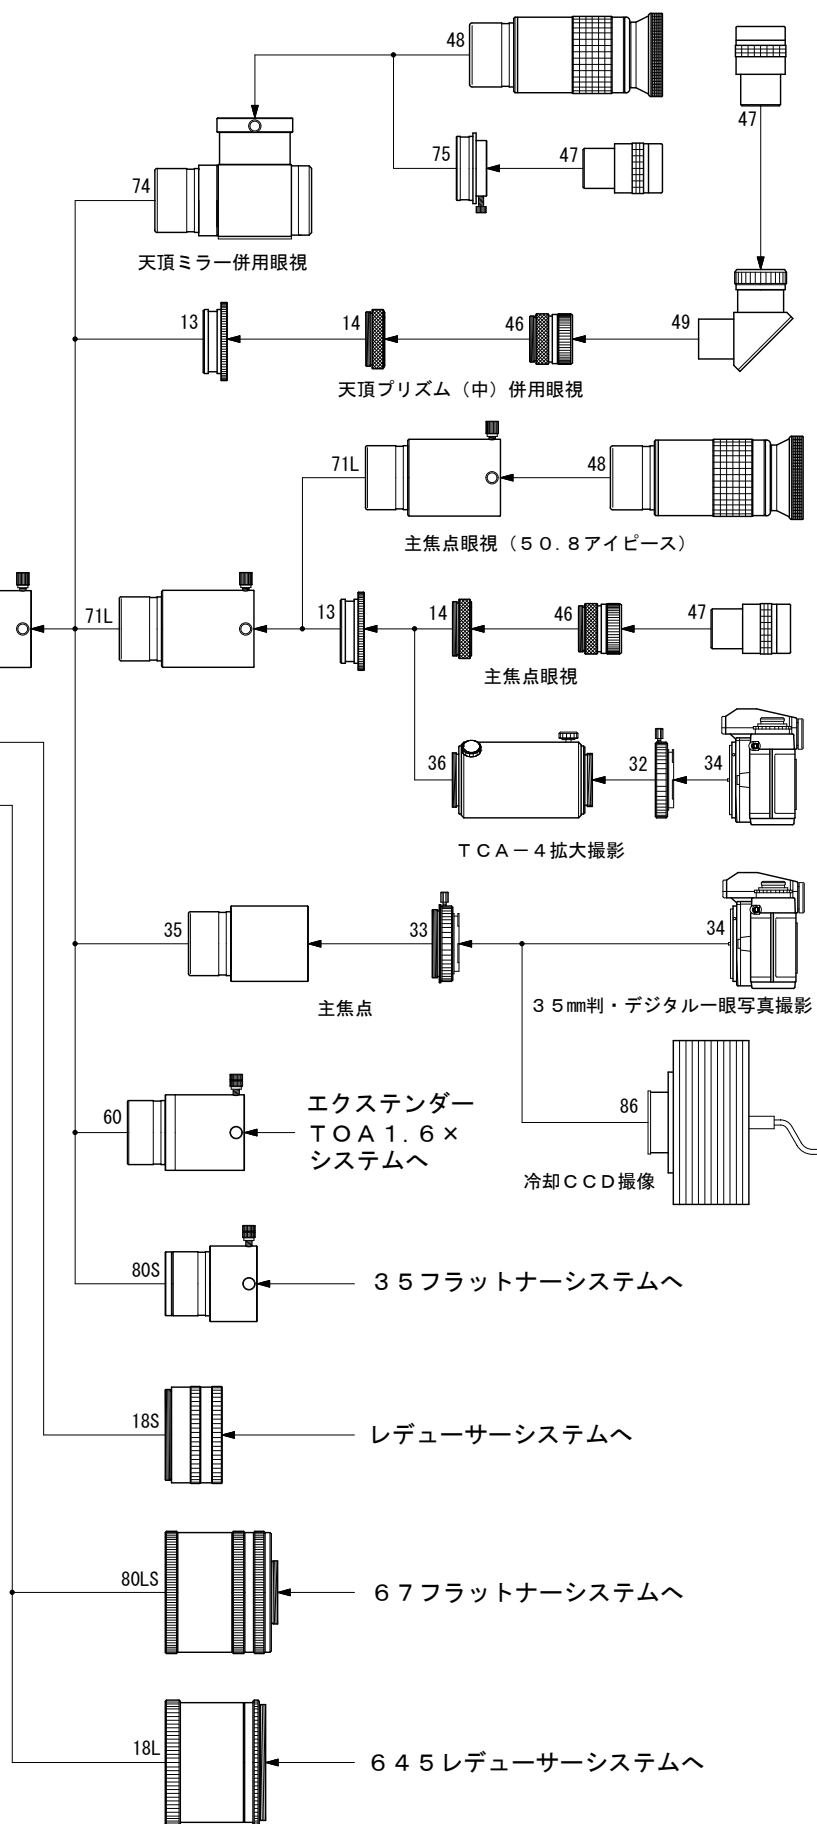

TOA-150

写真／眼視システムチャート

- 6. カメラ回転装置 [KP30200]
- 8. 2種アダプター [KP31003]
- 13. 50.8スリーブ [KP00113]
- 14. 接続環 (短) [KP00103]

- 18S. レデューサー (セット) [KA31580S]
- 18L. 645レデューサー150セット [KA32580L]
- 32. カメラマウント [KA00220]～[KA00226]
- 33. ワイドマウント [KA00230]～[KA00236]
- 34. 35mm一眼レフカメラ
・デジタル一眼レフカメラ
- 35. CA-35 (50.8) [KA31201]
- 36. TCA-4 [KA00210]
- 46. 31.7アイピースアダプター [KP00101]
- 47. 31.7アイピース [KA00520]～[KA00527]
- 48. 50.8アイピース [KA00530]
- 49. 天頂プリズム (中) [KA00541]
- 60. エクステンダーTOA 1.6× [KA31595]
- 70. 屈折用50.8アダプター [KP27110]
- 71L. 50.8延長筒L [KP31112]
- 74. 天頂ミラー [KA00543]
- 75. 天頂ミラー31.7AD [KA00111]
- 80S. 35フラットナー [KA31582]
- 80LS. 67フラットナー150セット [KA32583S]
- 86. 冷却CCDカメラ (カメラマウント仕様)

* No. 6, 8, 13, 14, 46, 70, 71Lは、標準付属品です。

* No. 46を24.5アイピースアダプターに交換すれば、スリーブ径24.5mmアイピースが使用できます。

* No. 34 35mm一眼レフカメラ・デジタル一眼レフカメラは、機種によって取り付けられない場合があります。

2006.02.22制作

(株)高橋製作所