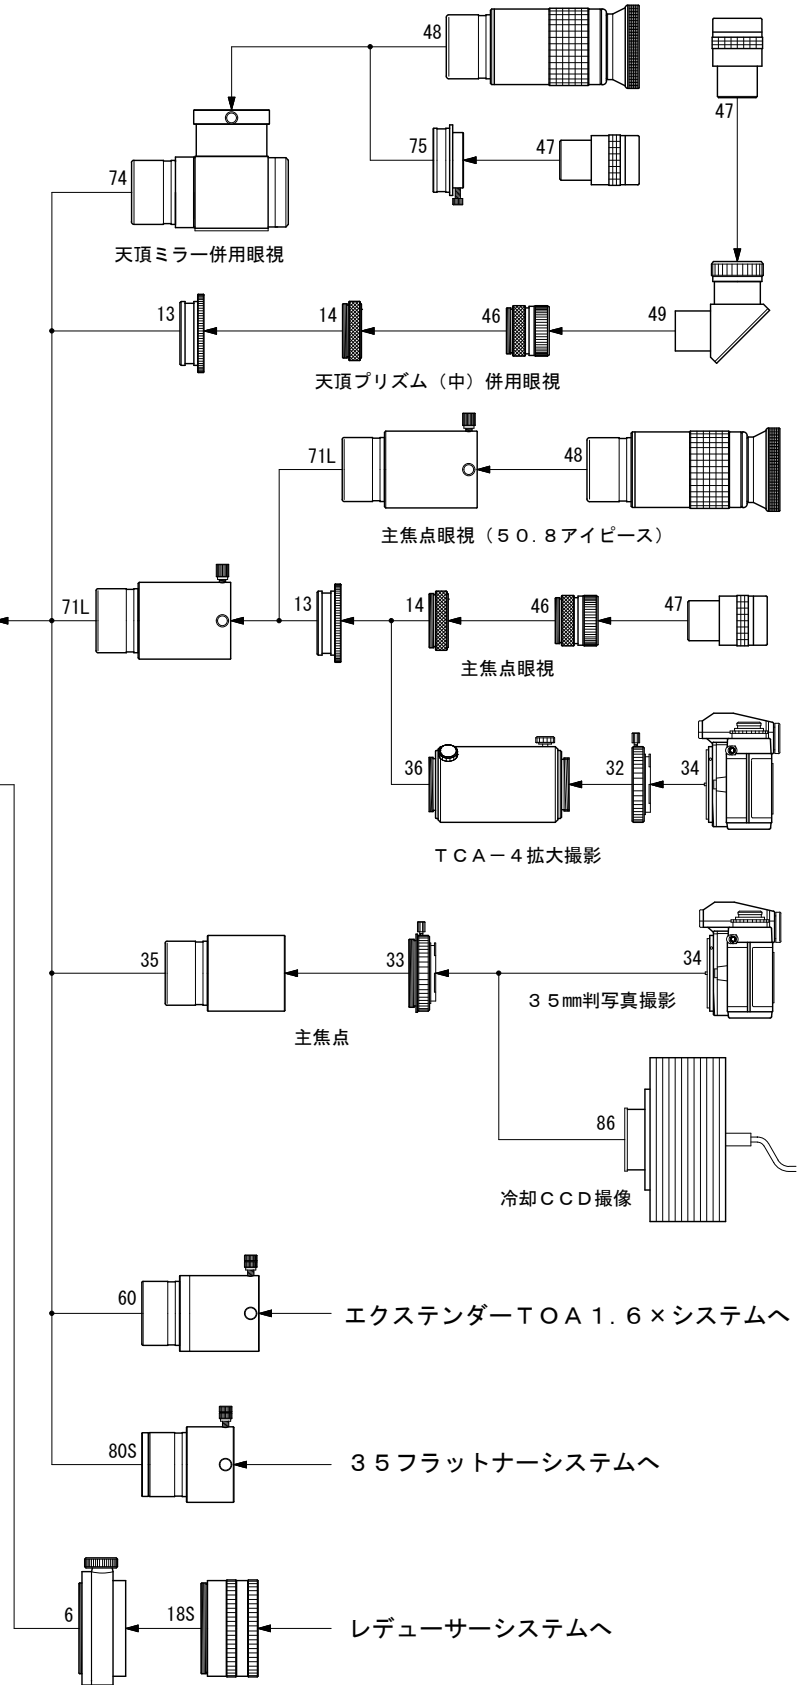

TOA-130S

写真/眼視システムチャート

- 5. 接眼体延長筒 [KP31005]
- 6. カメラ回転装置 [KA23200]
- 13. 50.8スリーブ [KP00113]
- 14. 接続環 (短) [KP00103]

- 18S. レデューサー(セット品) [KA31580S]
- 32. カメラマウント [KA00220] ~ [KA00226]
- 33. ワイドマウント [KA00230] ~ [KA00236]
- 34. 35mm一眼レフカメラ
- 35. CA-35 (50.8) [KA31201]
- 36. TCA-4 [KA00210]
- 46. 31.7アイピースアダプター [KP00101]
- 47. 31.7アイピース [KA00520] ~ [KA00527]
- 48. 50.8アイピース [KA00530]
- 49. 天頂プリズム (中) [KA00541]
- 60. エクステンダーTOA 1.6x [KA31595]
- 70. 屈折用50.8アダプター [KP27110]
- 71L. 50.8延長筒L [KP31112]
- 74. 天頂ミラー [KA00543]
- 75. 天頂ミラー31.7AD [KA00111]
- 80S. 35フラットナー [KA31582]
- 86. 冷却CCDカメラ(カメラマウント仕様)

* No. 5, 13, 14, 46, 70, 71Lは、標準付属品です。

* No. 46を24.5アイピースアダプターに交換すれば、スリーブ径24.5mmアイピースが使用できます。

2003.04.30制作