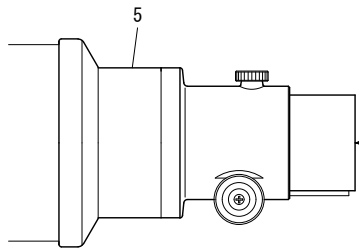

TOA-130S

写真/眼視システムチャート

- 5. 接眼体延長筒 [KP31005]
- 6. カメラ回転装置 [KA23200]
- 13. 50.8スリーブ [KP00113]
- 14. 接続環 (短) [KP00103]

- 18S. レデューサー(セット品) [KA31580S]
- 32. カメラマウント [KA00220] ~ [KA00226]
- 33. ワイドマウント [KA00230] ~ [KA00236]
- 34. 35mm一眼レフカメラ
- 35. CA-35 (50.8) [KA31201]
- 36. TCA-4 [KA00210]
- 46. 31.7アイピースアダプター [KP00101]
- 47. 31.7アイピース [KA00520] ~ [KA00527]
- 48. 50.8アイピース [KA00530]
- 49. 天頂プリズム (中) [KA00541]
- 60. エクステンダーTOA 1.6x [KA31595]
- 70. 屈折用50.8アダプター [KP27110]
- 71L. 50.8延長筒L [KP31112]
- 74. 天頂ミラー [KA00543]
- 75. 天頂ミラー31.7AD [KA00111]
- 80S. 35フラットナー [KA31582]
- 86. 冷却CCDカメラ(カメラマウント仕様)

* No. 5, 13, 14, 46, 70, 71Lは、標準付属品です。

* No. 46を24.5アイピースアダプターに交換すれば、スリーブ径24.5mmアイピースが使用できます。

2003.04.30制作