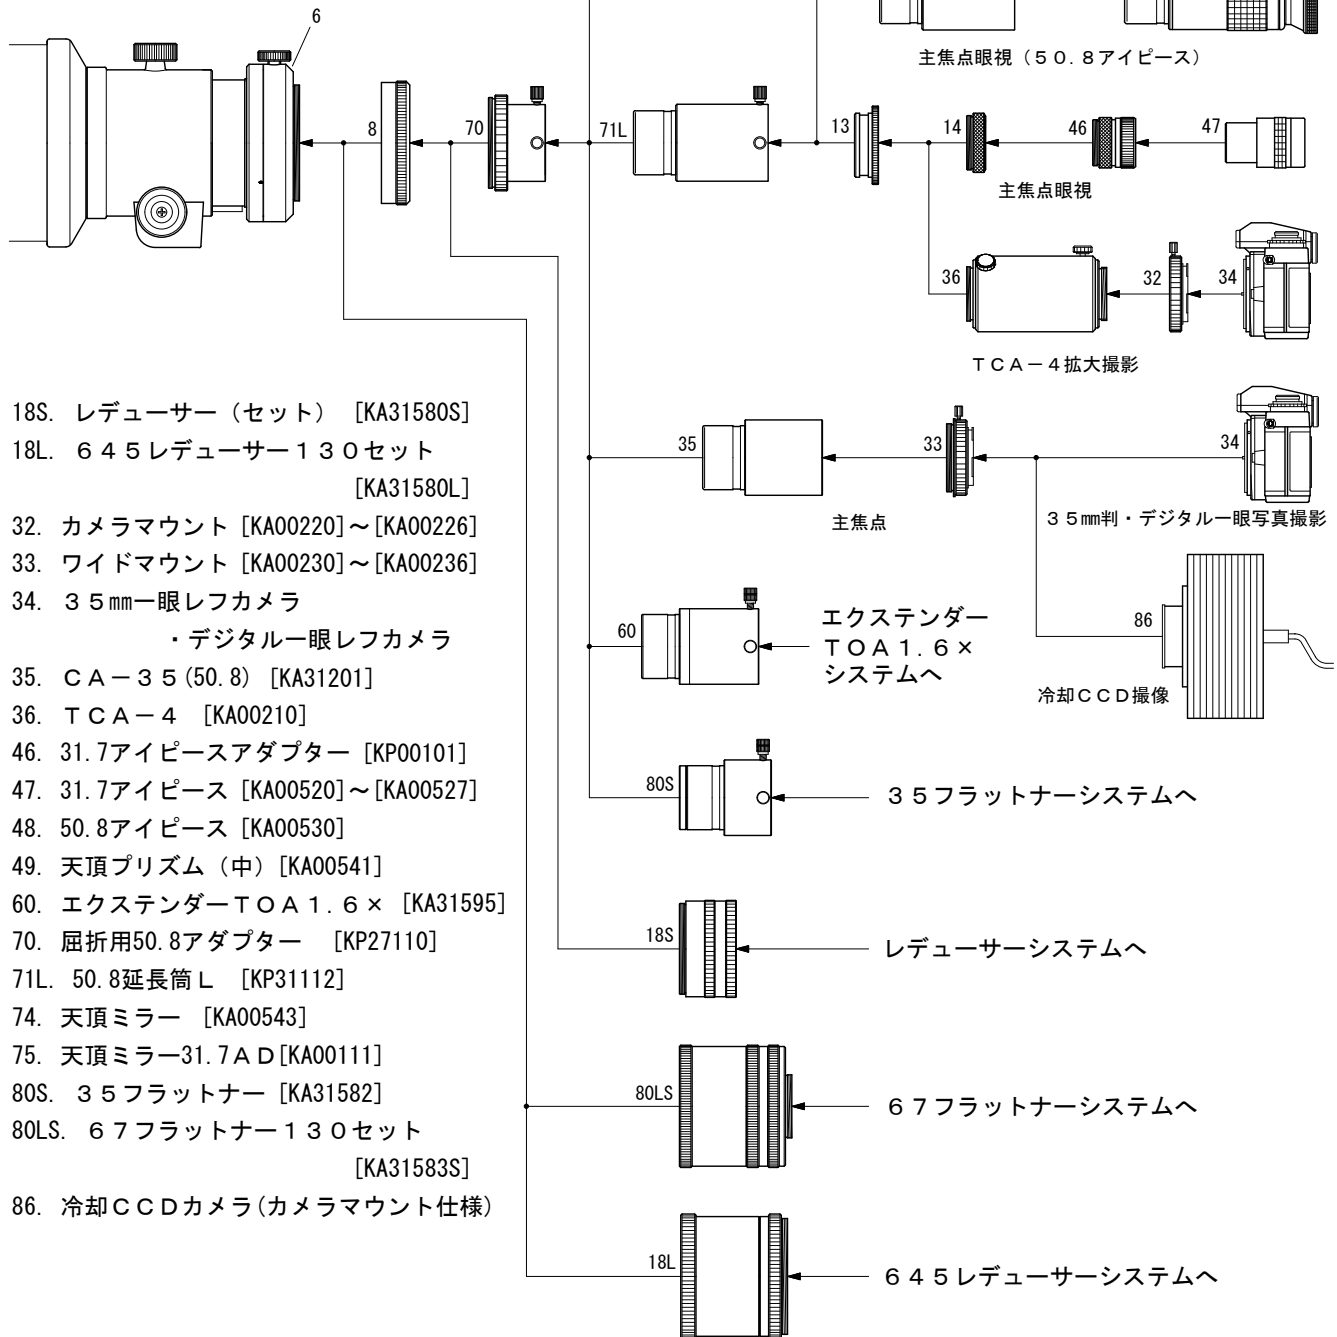

TOA-130F

写真/眼視システムチャート

- 6. カメラ回転装置 [KP30200]
- 8. 2種アダプター [KP31003]
- 13. 50.8スリーブ [KP00113]
- 14. 接続環 (短) [KP00103]

- 18S. レデューサー (セット) [KA31580S]
- 18L. 645レデューサー130セット [KA31580L]
- 32. カメラマウント [KA00220] ~ [KA00226]
- 33. ワイドマウント [KA00230] ~ [KA00236]
- 34. 35mm一眼レフカメラ
・デジタル一眼レフカメラ
- 35. CA-35 (50.8) [KA31201]
- 36. TCA-4 [KA00210]
- 46. 31.7アイピースアダプター [KP00101]
- 47. 31.7アイピース [KA00520] ~ [KA00527]
- 48. 50.8アイピース [KA00530]
- 49. 天頂プリズム (中) [KA00541]
- 60. エクステンダー TOA 1.6x [KA31595]
- 70. 屈折用50.8アダプター [KP27110]
- 71L. 50.8延長筒L [KP31112]
- 74. 天頂ミラー [KA00543]
- 75. 天頂ミラー-31.7AD [KA00111]
- 80S. 35フラットナー [KA31582]
- 80LS. 67フラットナー130セット [KA31583S]
- 86. 冷却CCDカメラ (カメラマウント仕様)

* No. 6, 8, 13, 14, 46, 70, 71Lは、標準付属品です。

* No. 46を24.5アイピースアダプターに交換すれば、スリーブ径24.5mmアイピースが使用できます。

* No. 34 35mm一眼レフカメラ・デジタル一眼レフカメラは、機種によって取り付けられない場合があります。