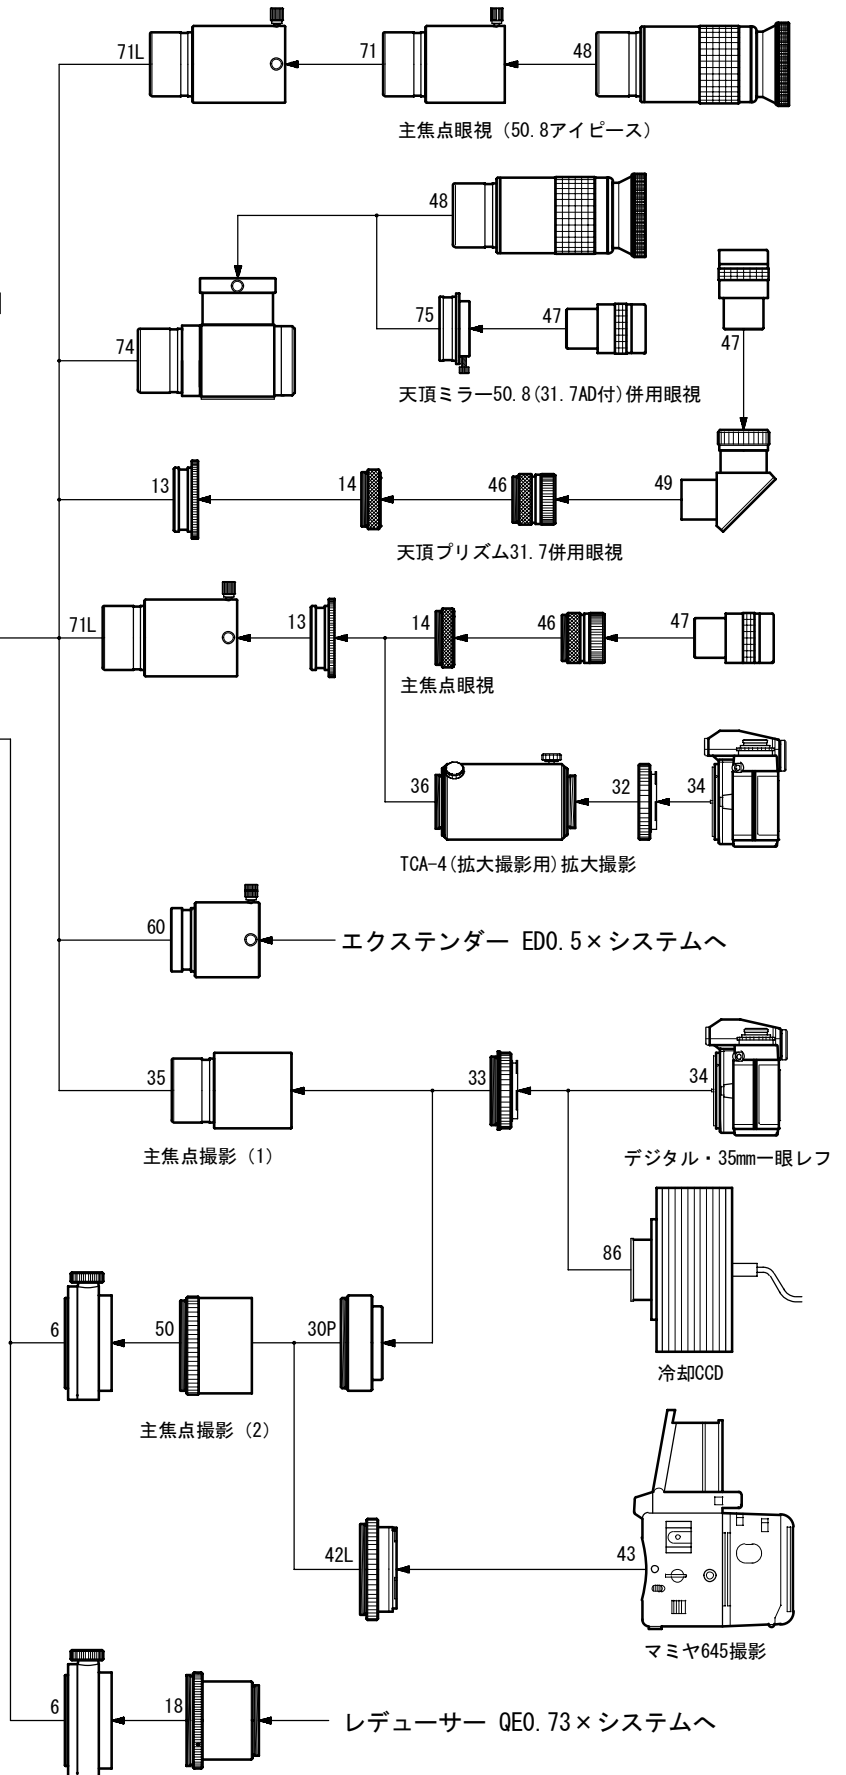

FSQ-85ED

写真／眼視システムチャート

- 6. カメラ回転装置 (TSA-102) [KA23200]
- 10. 接眼アダプター接続環 [KP37001]
- 13. 50.8スリーブ [KP00113]
- 14. アイピースアダプター接続環 (短) [KP00103]
- 18. レデューサー QE0.73× [KA36580]
- 30P. CA-35 (TSA-102) [KA23201]
- 32. カメラマウント [KA00220] ~ [KA00226]
- 33. ワイドマウント [KA00230] ~ [KA00236]

- 34. デジタル一眼レフカメラ
・35mm一眼レフカメラ
- 35. CA-35 (50.8) [KA31201]
- 36. TCA-4 (拡大撮影用) [KA00210]
- 42L. マミヤ645アダプター (TSA-102)
- 43. マミヤ645カメラ
- 46. 31.7アイピースアダプター [KP00101]
- 47. 31.7アイピース [KA00520] ~ [KA00528]
- 48. 50.8アイピース [KA00530]
- 49. 天頂プリズム31.7 [KA00541]
- 50. フィルターボックス補助リング
(TSA-102) [KA23250]
- 60. エクステンダー ED1.5× [KA37595]
- 70. 50.8アダプター屈折用 [KP27110]
- 71. 50.8延長筒 [KP27112]
- 71L. 50.8延長筒L [KP31112]
- 74. 天頂ミラー-50.8 (31.7AD付) [KA00543]
- 75. 天頂ミラー用31.7AD [KA00111]
- 86. 冷却CCDカメラ (カメラマウント仕様)

- * No. 10, 13, 14, 46, 70, 71Lは、標準付属品です。
- * No. 43は、マミヤデジタルイメージング株式会社の製品です。
- * No. 43マミヤ645は、一部の機種でリリースが取り付けられない場合があります。
- * No. 75天頂ミラー用31.7ADは、No. 74天頂ミラー-50.8 (31.7AD付) に付属しています。
- * No. 46を24.5アイピースアダプターに交換すれば、スリーブ径24.5mmアイピースが使用できます。
- * No. 34 35mm一眼レフカメラ・デジタル一眼レフカメラは、機種によって取り付けられない場合があります。