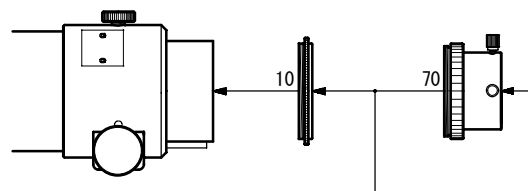

FSQ-85ED

写真／眼視システムチャート

- 6. カメラ回転装置 (TSA-102) [KA23200]
- 10. 接眼アダプター接続環 [KP37001]
- 13. 50.8スリーブ [KP00113]
- 14. アイピースアダプター接続環 (短) [KP00103]
- 18. レデューサー QE0.73× [KA36580]
- 30P. CA-35 (TSA-102) [KA23201]
- 32. カメラマウント [KA00220] ~ [KA00226]
- 33. ワイドマウント [KA00230] ~ [KA00236]