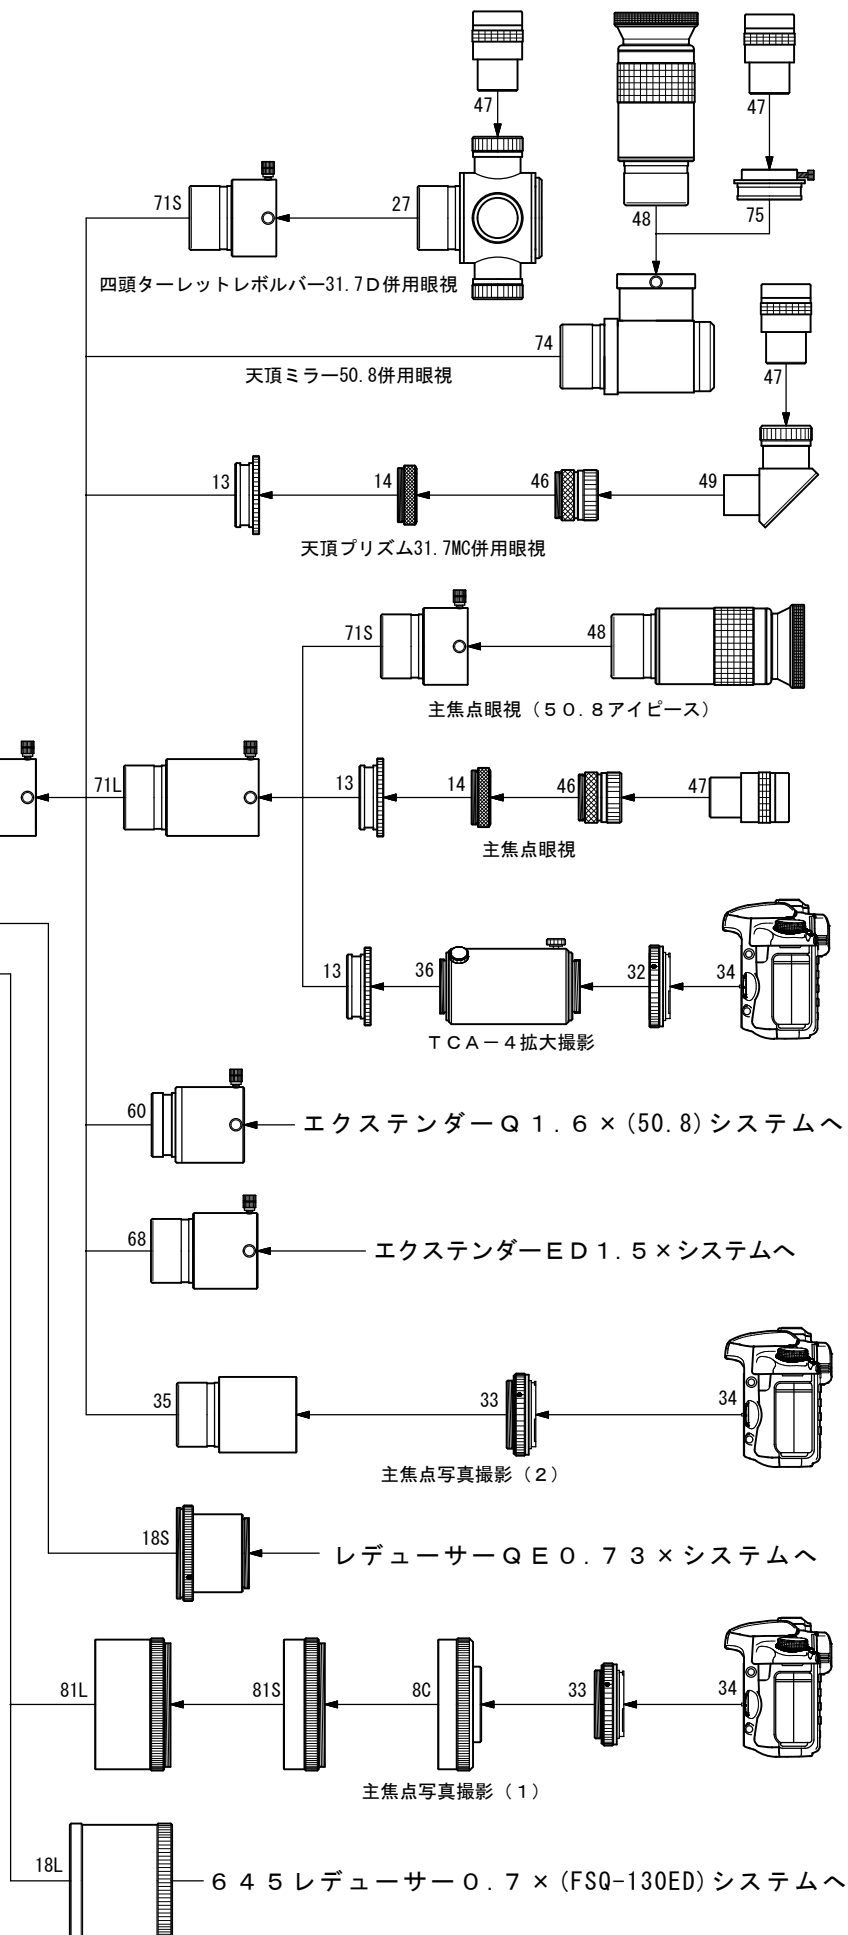

FSQ-130ED

写真／眼視システムチャート

(標準付属品)

- 6. カメラ回転装置 (CCA-250) [KP86200]
- 8. 2種アダプター (FSQ-130ED) [KP38003]
- 10. 接眼アダプター接続環 (FSQ-130ED) [KP38001]
- 13. 50.8スリーブ [KP00113]
- 14. アイピースアダプター接続環 (短) [KP00103]
- 46. 31.7アイピースアダプター [KP00101]
- 70. 50.8アダプター屈折用 [KP27110]
- 71L. 50.8延長筒L [KP31112]

(オプション部品)

- 80. 2種アダプター (CCA-250) [KP86003]
- 18S. レデューサーQE0.73× [KA36580]
- 18L. 645レデューサーO.7× (FSQ-130ED) [KA38580]
- 27. 四頭ターレットレボルバー31.7D [KA00404]
- 32. カメラマウントDX-S (EOS) [KA01250]
カメラマウントDX-S (Nikon) [KA01254]
- 33. カメラマウントDX-WR (EOS) [KA01251]
カメラマウントDX-WR (Nikon) [KA01255]
- 34. デジタル一眼レフカメラ
・35mm一眼レフカメラ (Canon-EOS, Nikon)
- 35. CA-35 (50.8) [KA31201]
- 36. TCA-4 (拡大撮影用) [KA00210]
- 47. 31.7アイピース
- 48. 50.8アイピース
- 49. 天頂プリズム31.7MC [KA00547]
- 60. エクステンダーQ 1.6× (50.8) [KA36595]
- 68. エクステンダーED 1.5× [KA37595]
- 71S. 50.8延長筒S [KA00105]
- 74. 天頂ミラー50.8 (31.7AD付) [KA00543]
- 75. 天頂ミラー用31.7AD [KA00111]
- 81S. 補助リングS (FSQ-130ED) [KA38205]
- 81L. 補助リングL (FSQ-130ED) [KA38206]

* No. 6, 8, 10, 13, 14, 46, 70, 71Lは、標準付属品です。
 * No. 75天頂ミラー31.7ADは、No. 74天頂ミラーに付属しています。
 * No. 34 デジタル一眼レフカメラ・35mm一眼レフカメラは、機種によって取り付けられない場合があります。
 また、Canon-EOS、Nikon以外のカメラの取り付けについては、当社へお問い合わせ下さい。