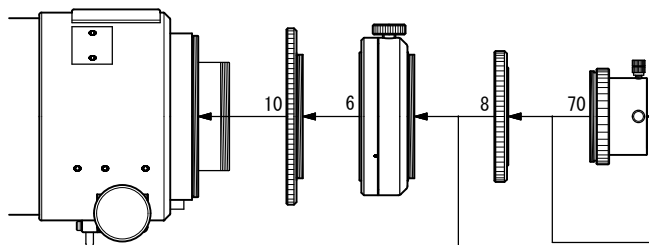

FSQ-130ED

写真／眼視システムチャート

(標準付属品)

- 6. カメラ回転装置 (CCA-250) [KP86200]
- 8. 2種アダプター (FSQ-130ED) [KP38003]
- 10. 接眼アダプター接続環 (FSQ-130ED) [KP38001]
- 13. 50.8スリーブ [KP00113]
- 14. アイピースアダプター接続環 (短) [KP00103]
- 46. 31.7アイピースアダプター [KP00101]
- 70. 50.8アダプター屈折用 [KP27110]
- 71L. 50.8延長筒L [KP31112]