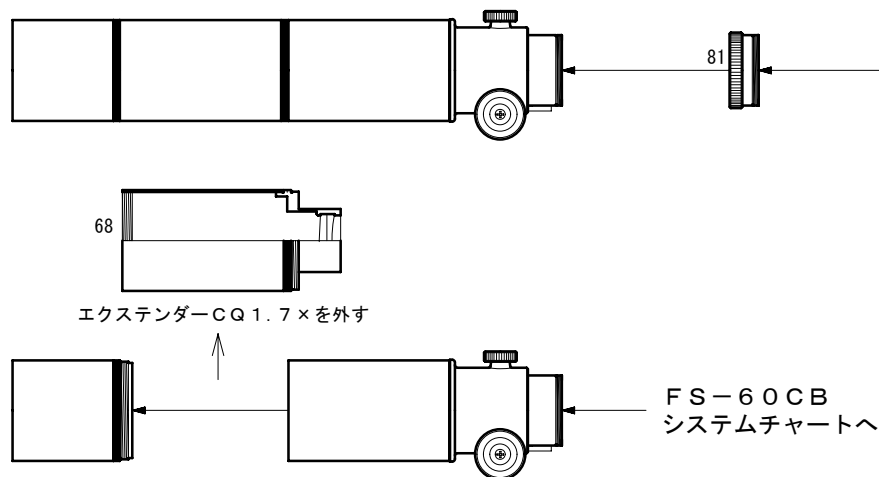

FS-60Q 写真/眼視システムチャート

- 6. カメラ回転装置 (SKY90用) [KA21200]
- 10. 眼視アダプター [KP20005]
- 11. 接眼延長筒(短) [KP00105]
- 14. アイピースアダプター接続環(長) [KP00104]
- 16. 補助リング [KP20001]

- 32. カメラマウントDX-S (EOS) [KA01250]
カメラマウントDX-S (Nikon) [KA01254]
- 33. カメラマウントDX-60W (EOS) [KA20245]
カメラマウントDX-60W (Nikon) [KA20246]
- 34. デジタル一眼レフカメラ
・ 35mm一眼レフカメラ (Canon-EOS, Nikon)
- 36. TCA-4 (拡大撮影用) [KA00210]
- 46. 31.7アイピースアダプター [KP00101]
- 47. 31.7アイピース [KA00520] ~ [KA00528]