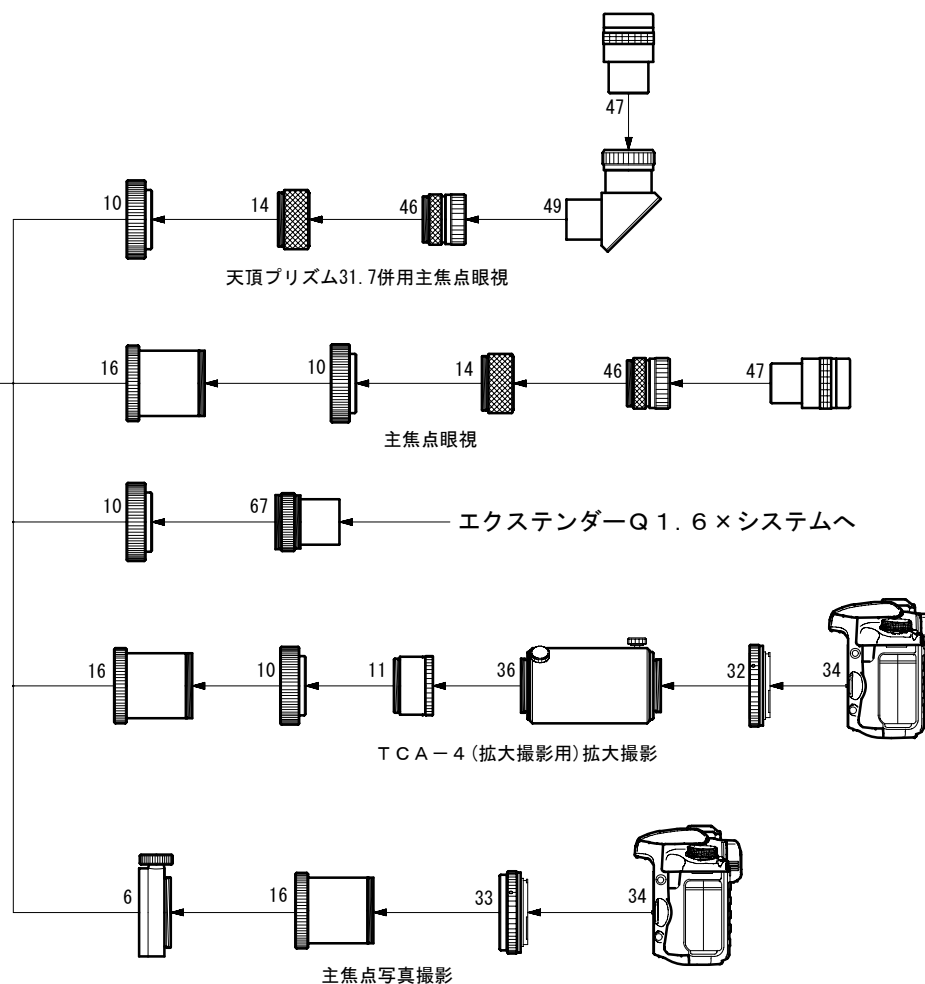

FS-60Q 写真/眼視システムチャート

- 6. カメラ回転装置 (SKY90用) [KA21200]
- 10. 眼視アダプター [KP20005]
- 11. 接眼延長筒(短) [KP00105]
- 14. アイピースアダプター接続環(長) [KP00104]
- 16. 補助リング [KP20001]

- 32. カメラマウントDX-S (EOS) [KA01250]
カメラマウントDX-S (Nikon) [KA01254]
- 33. カメラマウントDX-60W (EOS) [KA20245]
カメラマウントDX-60W (Nikon) [KA20246]
- 34. デジタル一眼レフカメラ
・ 35mm一眼レフカメラ (Canon-EOS, Nikon)
- 36. TCA-4 (拡大撮影用) [KA00210]
- 46. 31.7アイピースアダプター [KP00101]
- 47. 31.7アイピース [KA00520] ~ [KA00528]

- 49. 天頂プリズム31.7 [KA00541]
- 67. エクステンダーQ 1.6× [KA00595]
- 68. エクステンダーCQ 1.7× [KA20595]
- 81. ドロチューブ延長筒 (FS-60CB) [KP20006B]

* No. 10, 14, 16, 46, 68, 81は、標準付属品です。

* No. 34 デジタル一眼レフカメラ・35mm一眼レフカメラは、機種によって取り付けられない場合があります。
また、Canon-EOS、Nikon以外のカメラの取り付けについては、当社へお問い合わせ下さい。

* No. 68 エクステンダーCQ 1.7×を外すとFS-60CB鏡筒になり、レデューサーCO. 7.2×・フラットナー(FS-60C)などのアクセサリが使用できます。