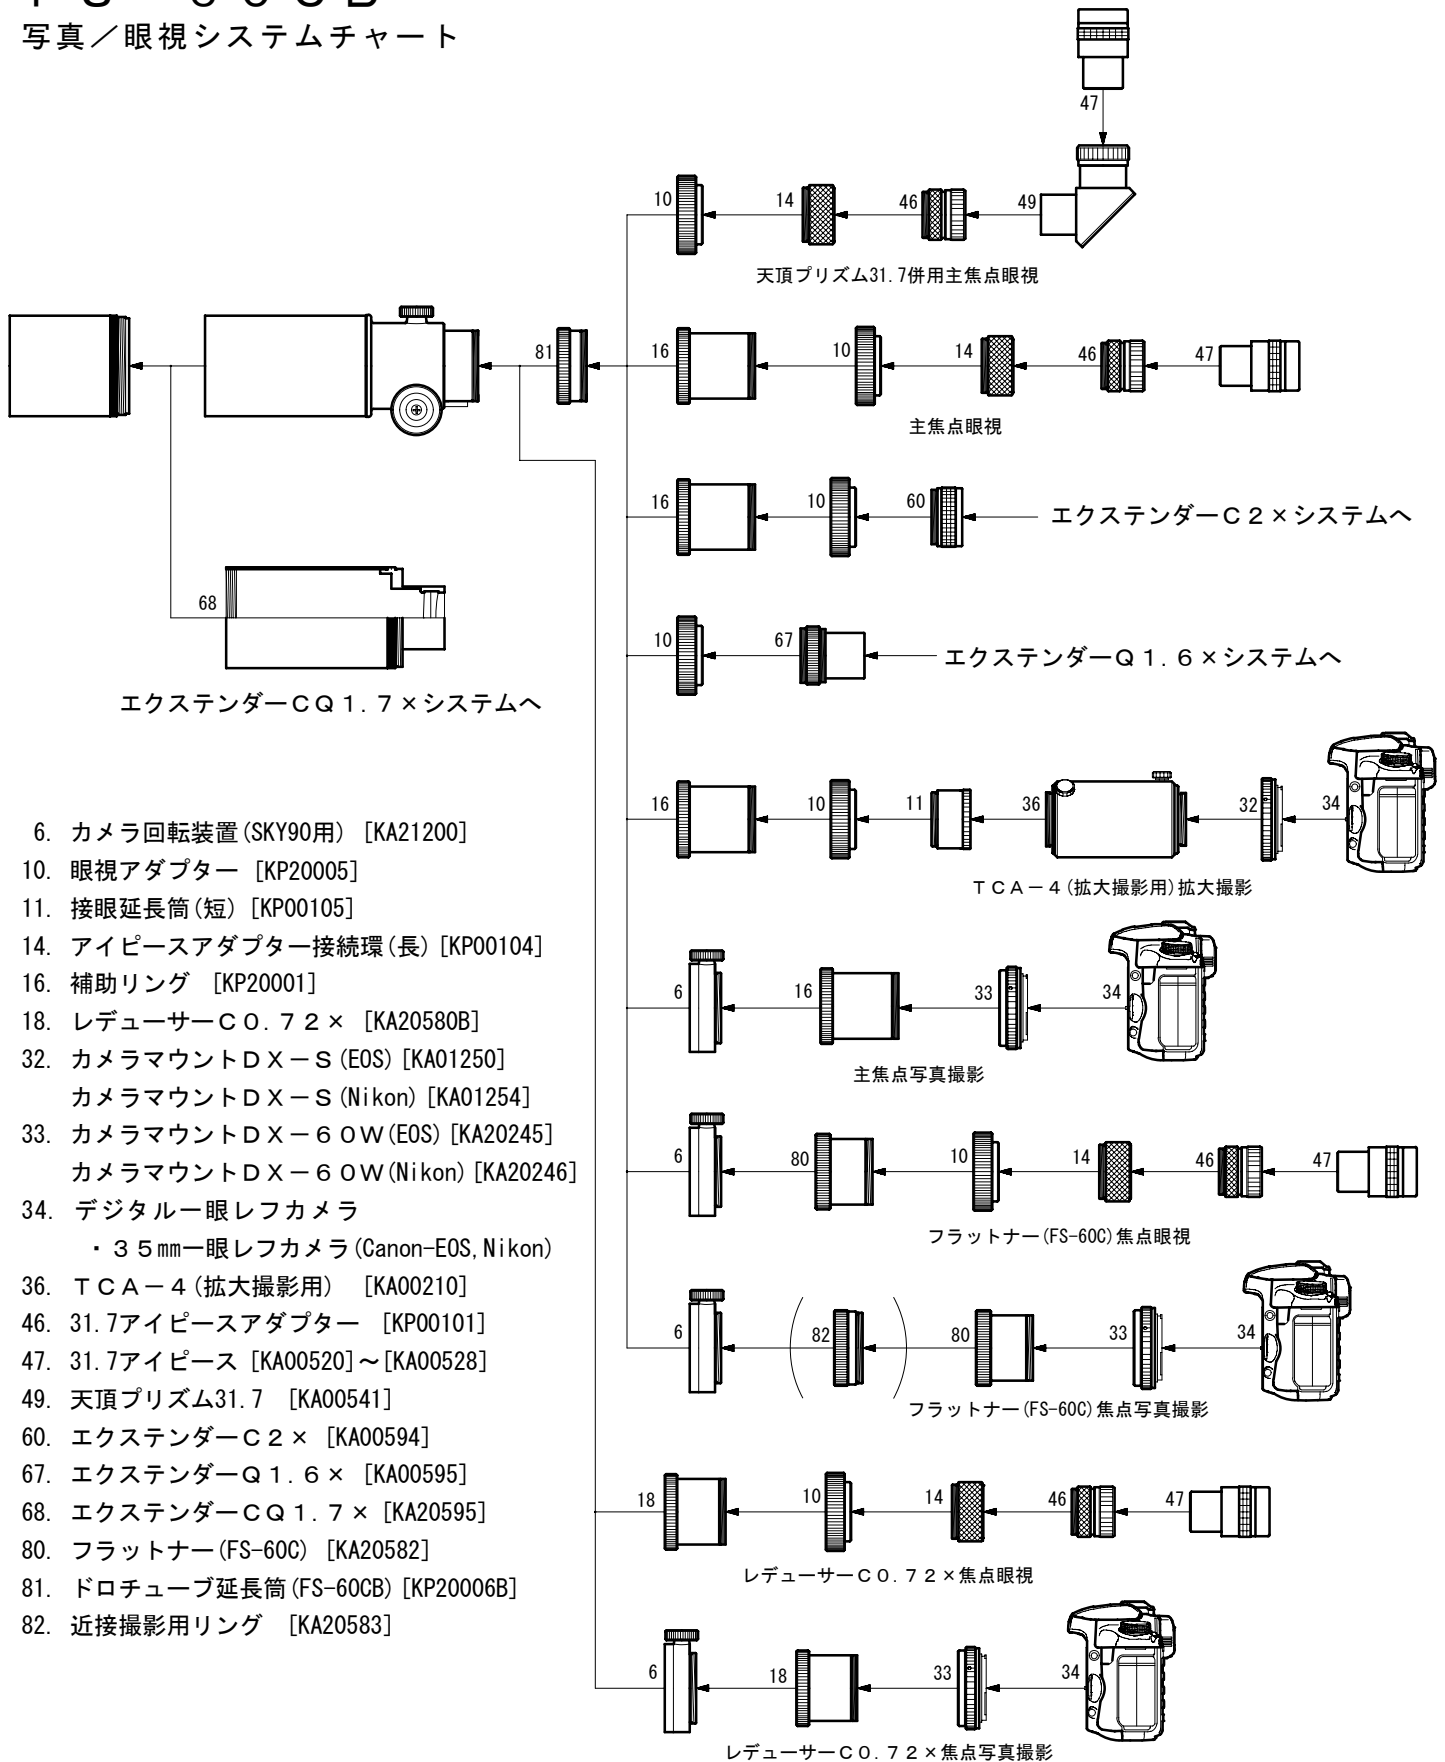

FS-60CB

写真／眼視システムチャート

- 6. カメラ回転装置 (SKY90用) [KA21200]
- 10. 眼視アダプター [KP20005]
- 11. 接眼延長筒(短) [KP00105]
- 14. アイピースアダプター接続環(長) [KP00104]
- 16. 補助リング [KP20001]
- 18. レデューサーC0.72× [KA20580B]
- 32. カメラマウントDX-S (EOS) [KA01250]
カメラマウントDX-S (Nikon) [KA01254]
- 33. カメラマウントDX-60W (EOS) [KA20245]
カメラマウントDX-60W (Nikon) [KA20246]
- 34. デジタル一眼レフカメラ
・35mm一眼レフカメラ (Canon-EOS, Nikon)
- 36. TCA-4 (拡大撮影用) [KA00210]
- 46. 31.7アイピースアダプター [KP00101]
- 47. 31.7アイピース [KA00520] ~ [KA00528]
- 49. 天頂プリズム31.7 [KA00541]
- 60. エクステンダーC 2× [KA00594]
- 67. エクステンダーQ 1.6× [KA00595]
- 68. エクステンダーCQ 1.7× [KA20595]
- 80. フラットナー (FS-60C) [KA20582]
- 81. ドロチューブ延長筒 (FS-60CB) [KP20006B]
- 82. 近接撮影用リング [KA20583]

* No. 10, 14, 16, 46, 81は、標準付属品です。

* No. 34 デジタル一眼レフカメラ・35mm一眼レフカメラは、機種によって取り付けられない場合があります。

また、Canon-EOS, Nikon以外のカメラの取り付けについては、当社へお問い合わせ下さい。

* No. 82近接撮影用リングは、地上撮影用で1ヶ取り付けることにより無限~約6mまで合焦します。

* No. 68 エクステンダーCQ 1.7×を対物鏡室と鏡筒の間に取り付けるとFS-60Q鏡筒になります。