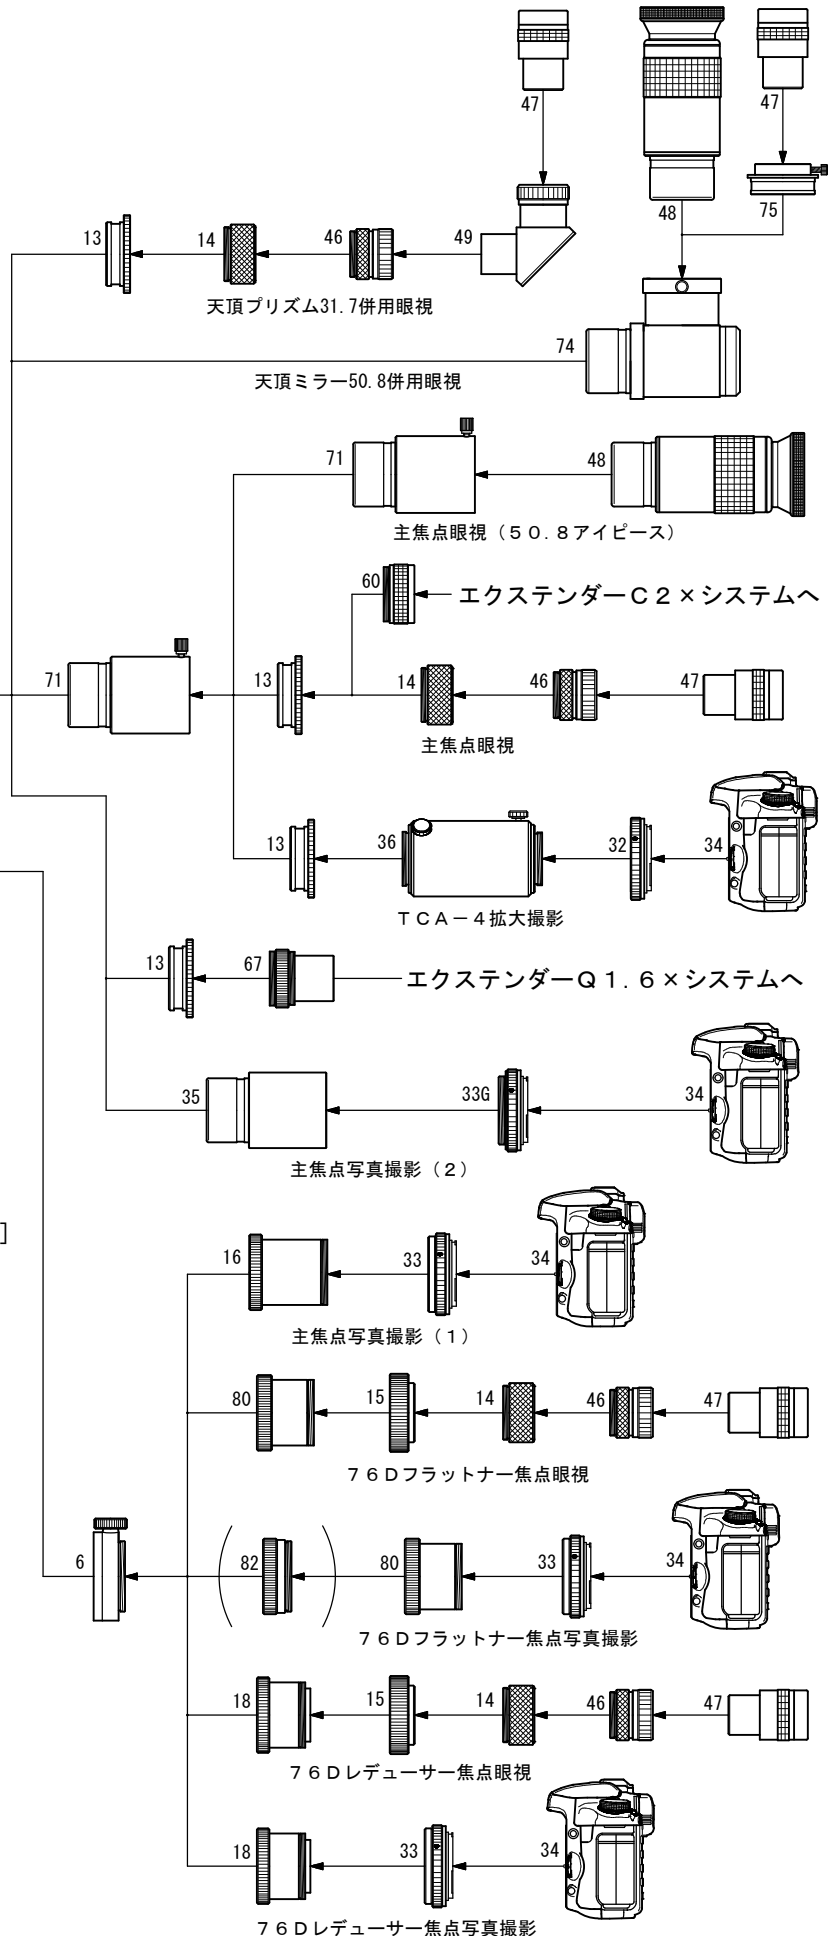

FC-76DS

写真／眼視システムチャート

(標準付属品)

- 10. 接眼アダプター接続環(SKY90) [KP35001]
- 13. 50.8スリーブ [KP00113]
- 14. アイピースアダプター接続環(長) [KP00104]
- 46. 31.7アイピースアダプター [KP00101]
- 69. 50.8アダプター(SKY90用) [KP35110]
- 71. 50.8延長筒 [KP27112]

(オプション部品)

- 6. カメラ回転装置(SKY90用) [KA21200]
- 15. 眼視アダプター(FS-60CB) [KP20005]
- 16. 補助リング(FS-60CB) [KP20001]
- 18. 76Dレデューサー [KA18580]
- 32. カメラマウントDX-S (EOS) [KA01250]
カメラマウントDX-S (Nikon) [KA01254]
- 33. カメラマウントDX-60W (EOS) [KA20245]
カメラマウントDX-60W (Nikon) [KA20246]
- 33G. カメラマウントDX-WR (EOS) [KA01251]
カメラマウントDX-WR (Nikon) [KA01255]
- 34. デジタル一眼レフカメラ
・35mm一眼レフカメラ (Canon-EOS, Nikon)
- 35. CA-35 (50.8) [KA31201]
- 36. TCA-4 (拡大撮影用) [KA00210]
- 47. 31.7アイピース
- 48. 50.8アイピース
- 49. 天頂プリズム31.7MC [KA00547]
- 60. エクステンダーC 2× [KA00594]
- 67. エクステンダーQ 1.6× [KA00595]
- 74. 天頂ミラー50.8 (31.7AD付) [KA00543]
- 75. 天頂ミラー用31.7AD [KA00111]
- 80. 76Dフラットナー [KA18582]
- 82. 近接撮影用リング [KA20583]

* No. 10, 13, 14, 46, 69, 71 (1ヶ)は、標準付属品です。

* No. 75天頂ミラー31.7ADは、No. 74天頂ミラーに付属しています。

* No. 34 デジタル一眼レフカメラ・35mm一眼レフカメラは、機種によって取り付けられない場合があります。

また、Canon-EOS、Nikon以外のカメラの取り付けについては、当社へお問い合わせ下さい。

* No. 82近接撮影用リングは、地上撮影時に近距離にピントを合わせたい場合、必要に応じて取り付けて下さい。 2012.06.18制作