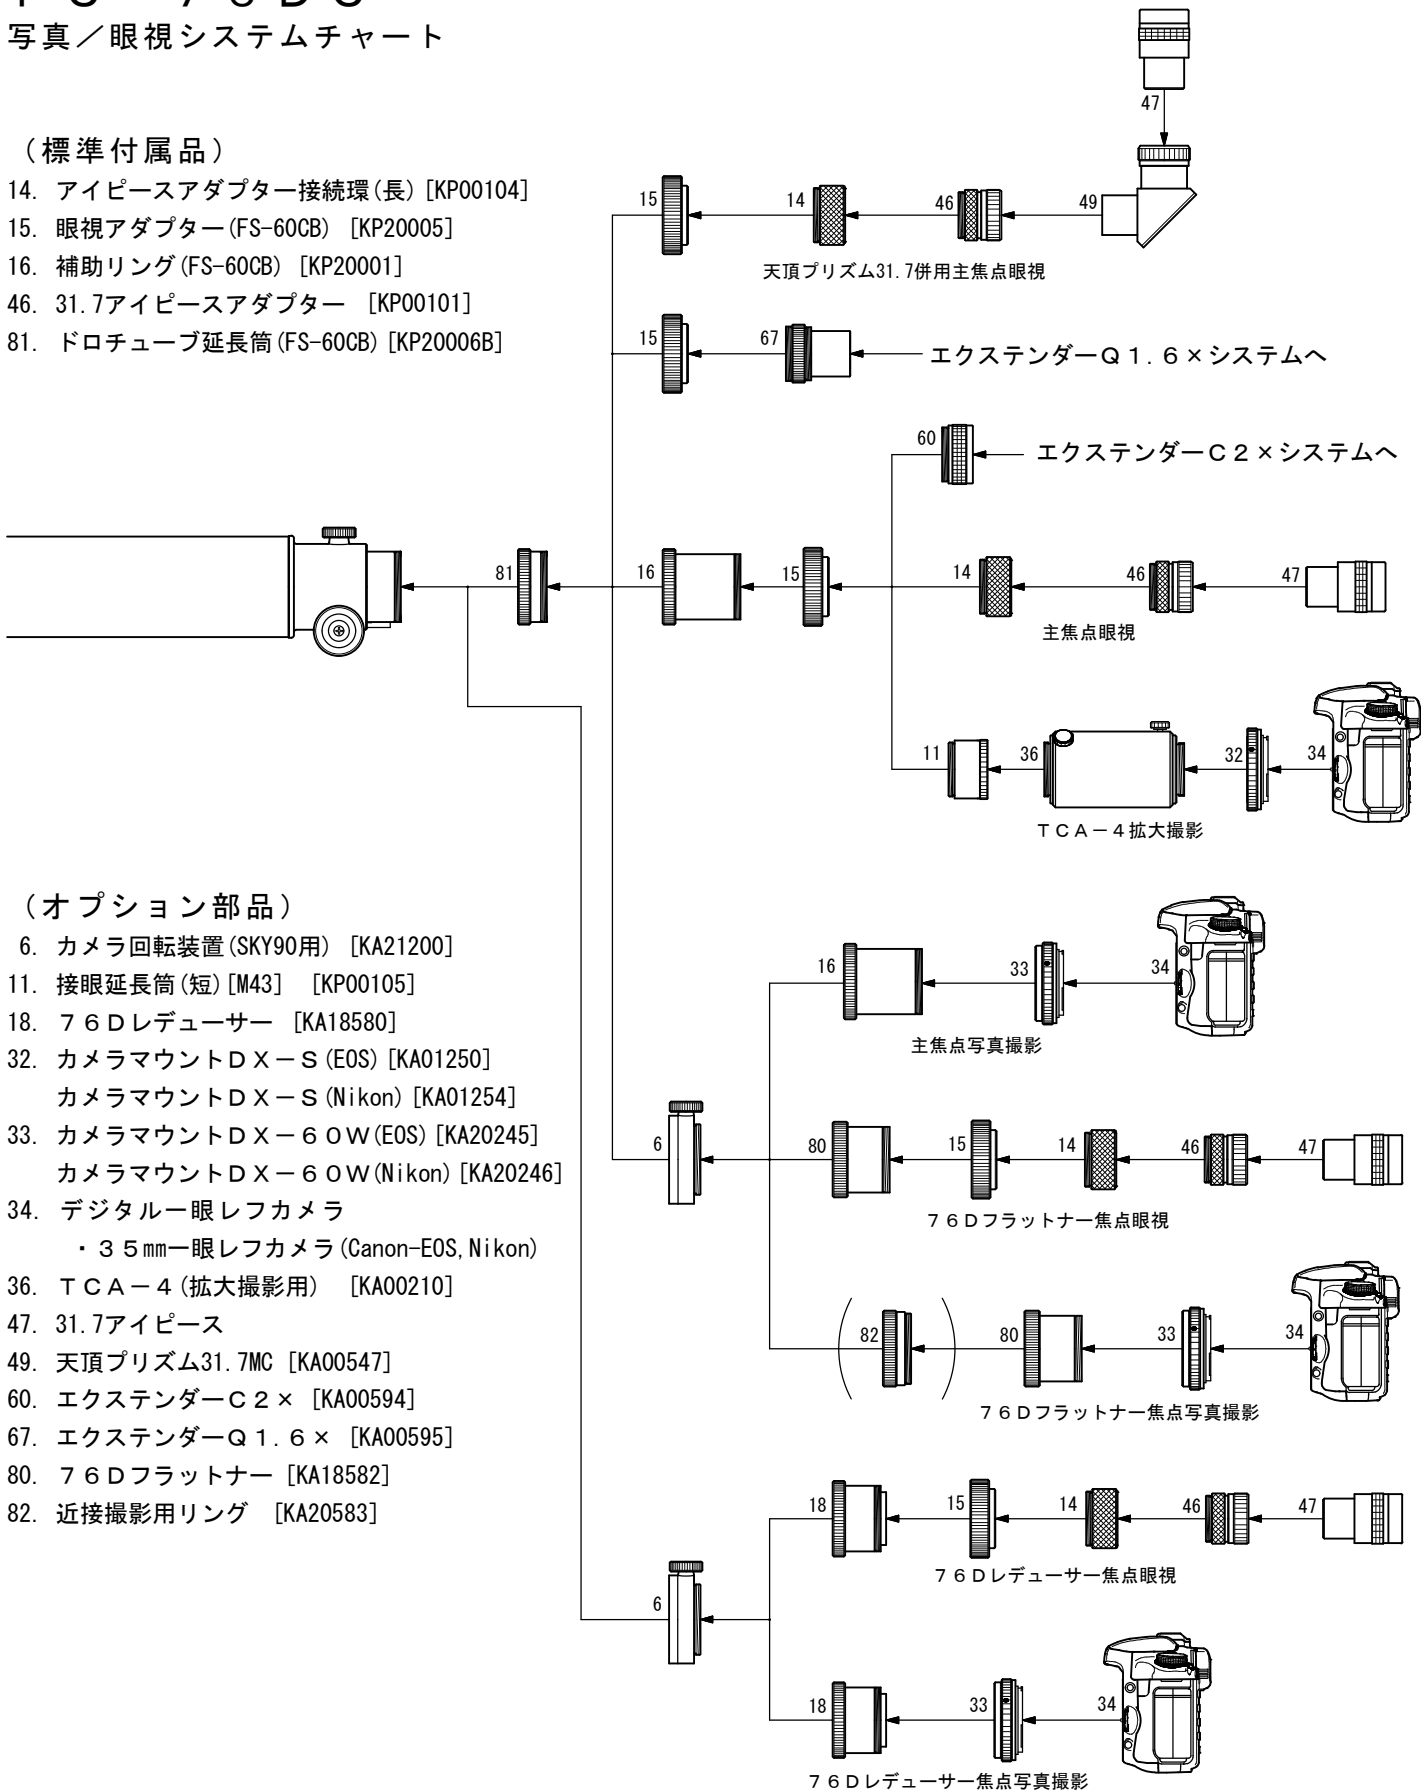

FC-76DC

写真／眼視システムチャート

(標準付属品)

14. アイピースアダプター接続環(長) [KP00104]
15. 眼視アダプター(FS-60CB) [KP20005]
16. 補助リング(FS-60CB) [KP20001]
46. 31.7アイピースアダプター [KP00101]
81. ドロチューブ延長筒(FS-60CB) [KP20006B]

(オプション部品)

6. カメラ回転装置(SKY90用) [KA21200]
11. 接眼延長筒(短) [M43] [KP00105]
18. 76Dレデューサー [KA18580]
32. カメラマウントDX-S (EOS) [KA01250]
  カメラマウントDX-S (Nikon) [KA01254]
33. カメラマウントDX-60W (EOS) [KA20245]
  カメラマウントDX-60W (Nikon) [KA20246]
34. デジタル一眼レフカメラ
  ・35mm一眼レフカメラ (Canon-EOS, Nikon)
36. TCA-4 (拡大撮影用) [KA00210]
47. 31.7アイピース
49. 天頂プリズム31.7MC [KA00547]
60. エクステンダーC 2× [KA00594]
67. エクステンダーQ 1.6× [KA00595]
80. 76Dフラットナー [KA18582]
82. 近接撮影用リング [KA20583]

* No. 14, 15, 16, 46, 81は、標準付属品です。

* No. 34 デジタル一眼レフカメラ・35mm一眼レフカメラは、機種によって取り付けられない場合があります。
また、Canon-EOS, Nikon以外のカメラの取り付けについては、当社へお問い合わせ下さい。

* No. 82近接撮影用リングは、地上撮影時に近距離にピントを合わせたい場合、必要に応じて取り付けて下さい。 2012.06.18制作