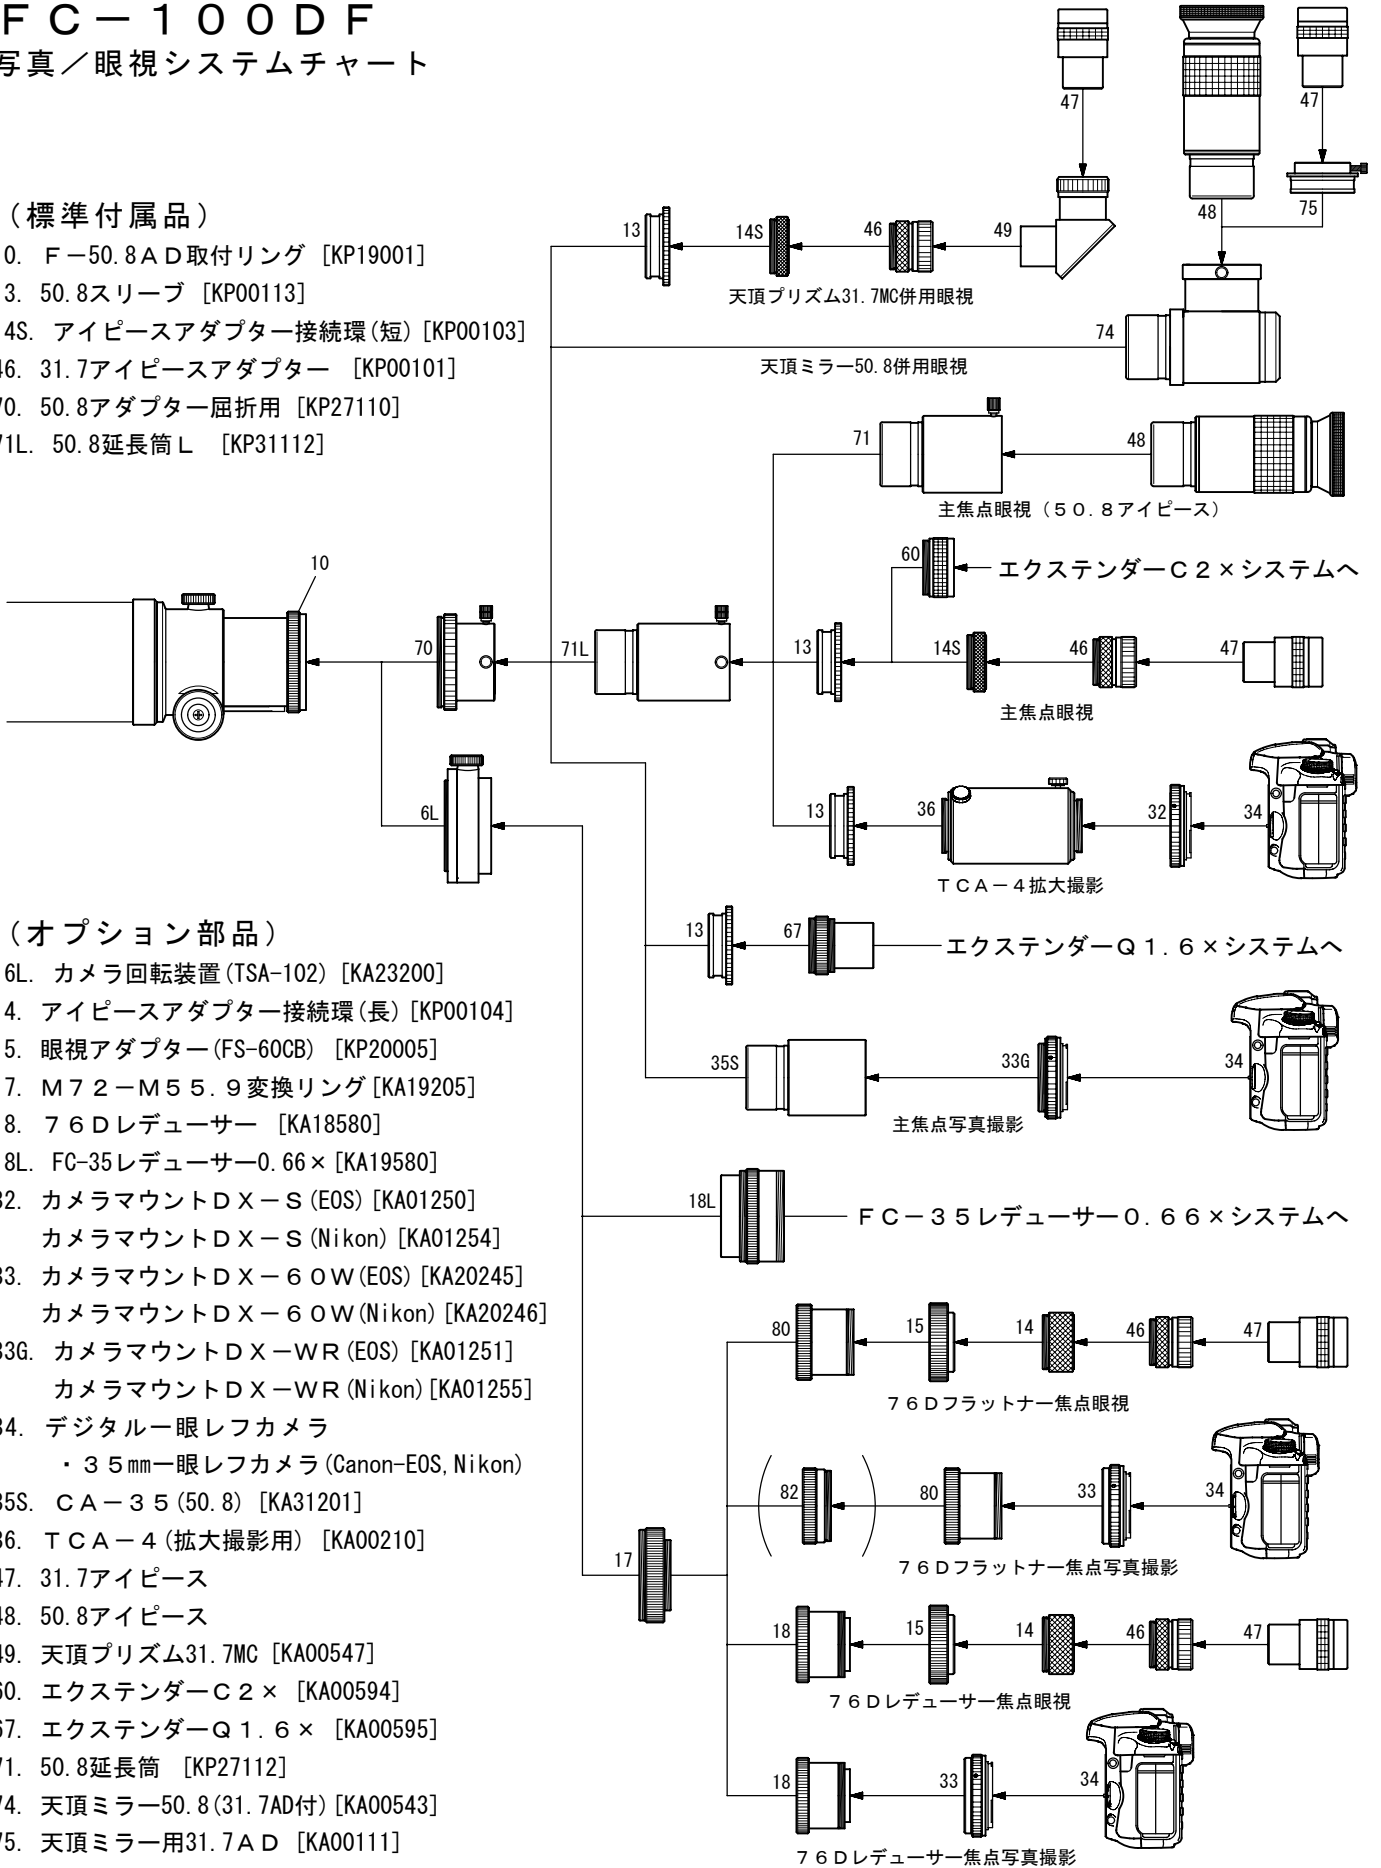

FC-100DF

写真／眼視システムチャート

(標準付属品)

- 10. F-50.8AD取付リング [KP19001]
- 13. 50.8スリーブ [KP00113]
- 14S. アイピースアダプター接続環(短) [KP00103]
- 46. 31.7アイピースアダプター [KP00101]
- 70. 50.8アダプター屈折用 [KP27110]
- 71L. 50.8延長筒L [KP31112]

(オプション部品)

- 6L. カメラ回転装置(TSA-102) [KA23200]
- 14. アイピースアダプター接続環(長) [KP00104]
- 15. 眼視アダプター(FS-60GB) [KP20005]
- 17. M72-M55.9変換リング [KA19205]
- 18. 76Dレデューサー [KA18580]
- 18L. FC-35レデューサー0.66× [KA19580]
- 32. カメラマウントDX-S (EOS) [KA01250]
カメラマウントDX-S (Nikon) [KA01254]
- 33. カメラマウントDX-60W (EOS) [KA20245]
カメラマウントDX-60W (Nikon) [KA20246]
- 33G. カメラマウントDX-WR (EOS) [KA01251]
カメラマウントDX-WR (Nikon) [KA01255]
- 34. デジタル一眼レフカメラ
・ 35mm一眼レフカメラ (Canon-EOS, Nikon)
- 35S. CA-35 (50.8) [KA31201]
- 36. TCA-4 (拡大撮影用) [KA00210]
- 47. 31.7アイピース
- 48. 50.8アイピース
- 49. 天頂プリズム31.7MC [KA00547]
- 60. エクステンダーC 2× [KA00594]
- 67. エクステンダーQ 1.6× [KA00595]
- 71. 50.8延長筒 [KP27112]
- 74. 天頂ミラー50.8(31.7AD付) [KA00543]
- 75. 天頂ミラー用31.7AD [KA00111]
- 80. 76Dフラットナー [KA18582]
- 82. 近接撮影用リング [KA20583]

* No. 10, 13, 14S, 46, 70, 71Lは、標準付属品です。

* No. 75天頂ミラー31.7ADは、No. 74天頂ミラーに付属しています。

* No. 34 デジタル一眼レフカメラ・35mm一眼レフカメラは、機種によって取り付けられない場合があります。

また、Canon-EOS、Nikon以外のカメラの取り付けについては、当社へお問い合わせ下さい。

* No. 82近接撮影用リングは、地上撮影時に近距離にピントを合わせたい場合、必要に応じて取り付けて下さい。 2013.08.01制作