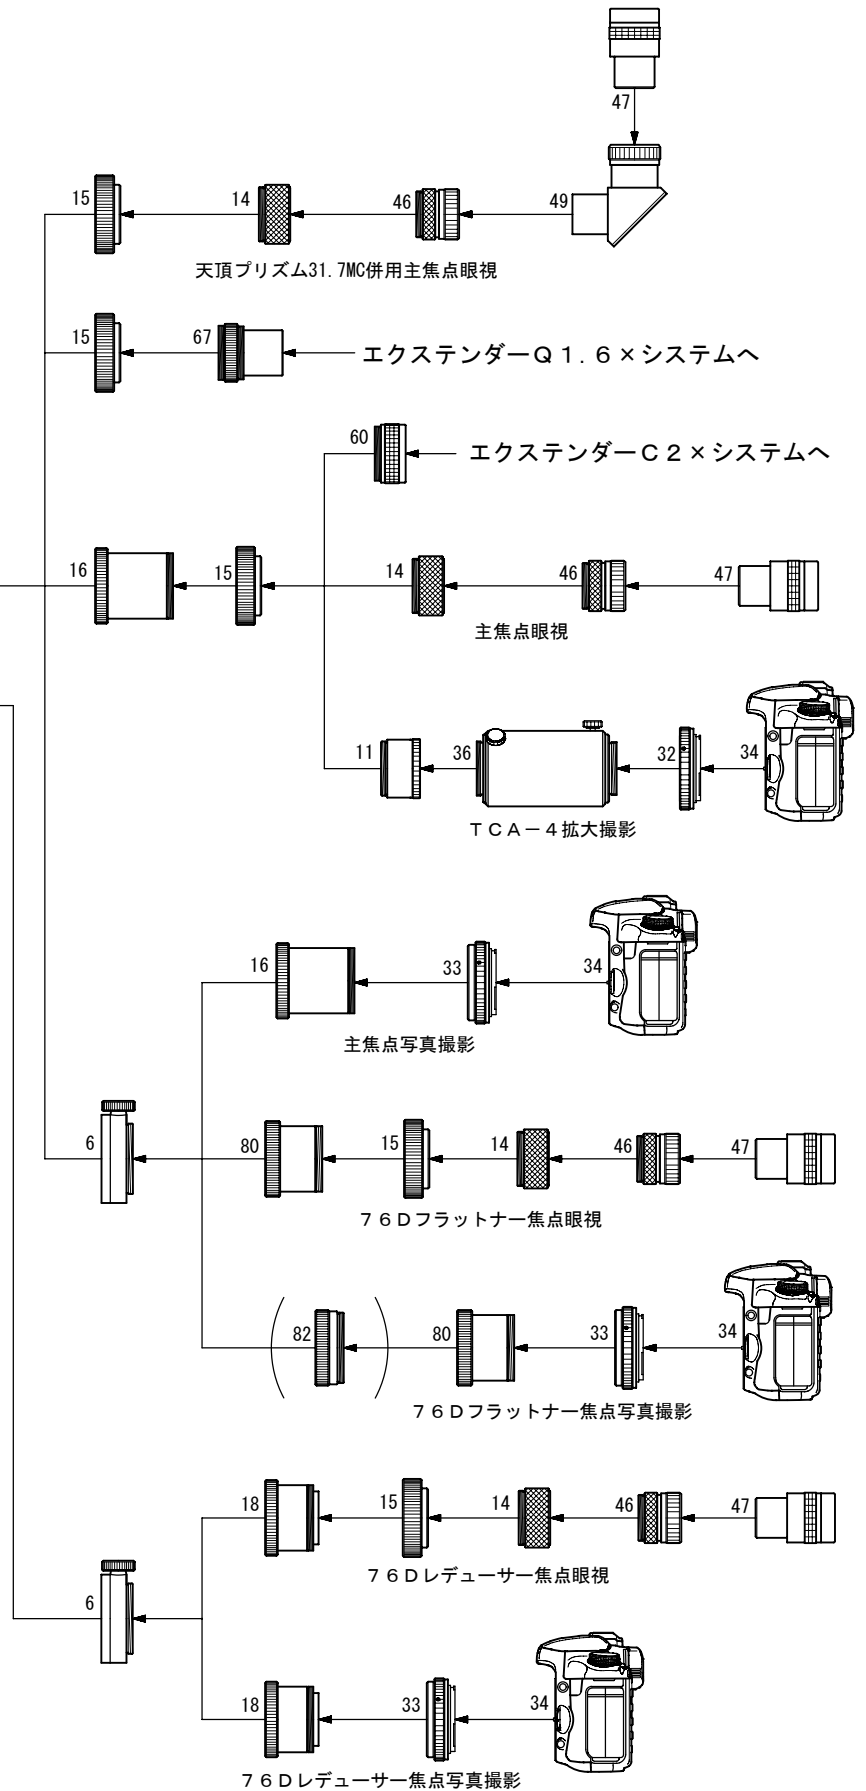

# FC-100DC

## 写真／眼視システムチャート

### (標準付属品)

- 14. アイピースアダプター接続環(長) [KP00104]
- 15. 眼視アダプター(FS-60CB) [KP20005]
- 16. 補助リング(FS-60CB) [KP20001]
- 46. 31.7アイピースアダプター [KP00101]
- 81. ドロチューブ延長筒(FS-60CB) [KP20006B]